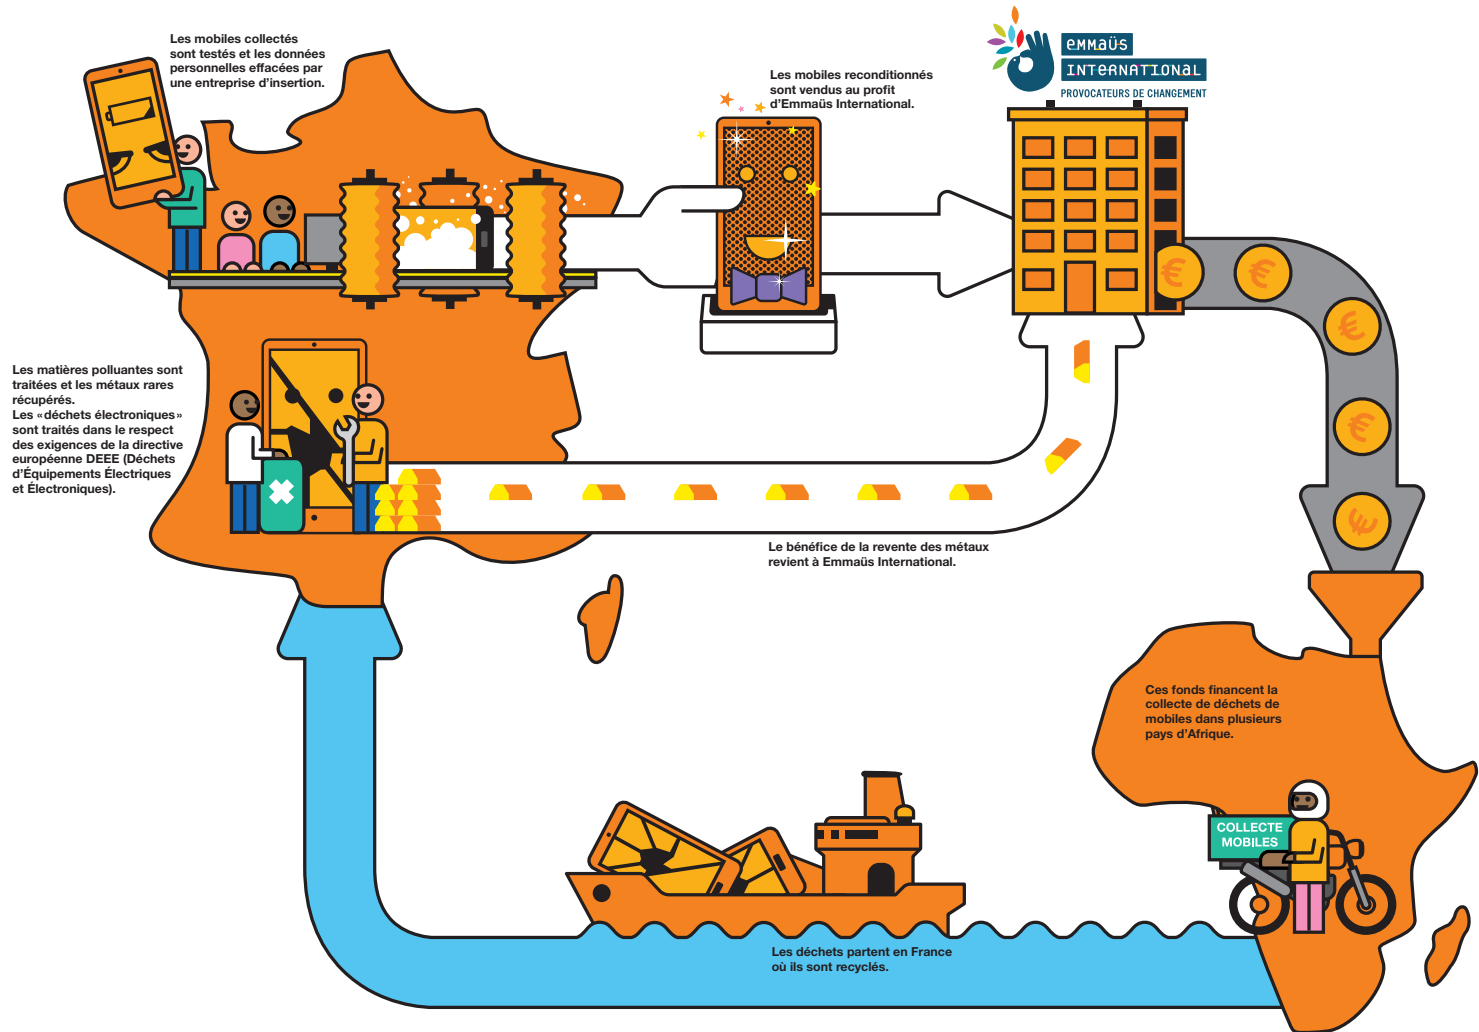

rè | **rècyclage**
rèconditionné
rèprise

Avec le programme re lancé en 2020, Orange reprend ou recycle les anciens téléphones. L'objectif est de sensibiliser le grand public à l'impact environnemental des téléphones mobiles. Plus d'informations sur bienviredigital.fr

Orange, SA au capital de 10 640 226 396 €
RCS Paris 380 129 866.
Ne pas jeter sur la voie publique.

Emplacement
logos manquants

rècyclage

Donnons une seconde vie à nos anciens mobiles.

bienviredigital.orange.fr

Orange et Emmaüs International s'associent pour recycler nos mobiles.

Pourquoi la collecte de mobiles est importante ?

En France, 100 millions de mobiles usagés dorment au fond des tiroirs. Ce chiffre en constante augmentation est un risque pour l'environnement. Mais cela peut se changer en réel potentiel si les mobiles sont correctement recyclés.

Que vous soyez une mairie, une entreprise ou une association, Orange vous propose de rejoindre les 2000 points de collecte en France et faire un geste pour la planète en mettant en place une collecte de mobiles usagés pour les recycler.